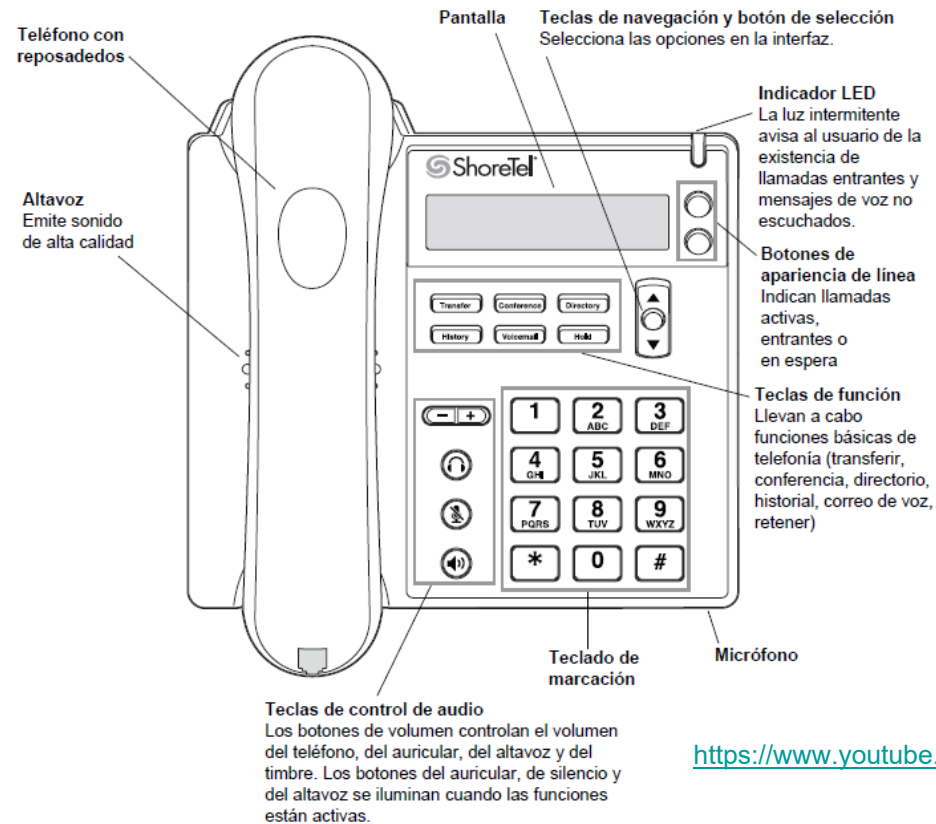

NETjer
networks México

Teléfono ShoreTel IP 420

<https://www.youtube.com/watch?v=4IF6kh8MzRE&t=14s>

Teclas de control de audio

1. Ajustar el volumen del teléfono, del auricular o del altavoz cuando está descolgado; ajustar volumen del timbre cuando está colgado.
2. Utilizar un diadema / Contestar una llamada en modo diadema.
3. Silenciar una llamada
4. Utilizar el altavoz / Contestar una llamada en modo altavoz

Realizar Llamadas

- Realizar una llamada de conferencia

https://www.youtube.com/watch?v=U_cgFRZ9rE8 (Español)

- Utilizar el directorio

<https://www.youtube.com/watch?v=nCHshzs3wCE&list=PLhNe8-qzPa9yrHBUzMiejCQtwXTgF6bQq&index=5> (Ingles)